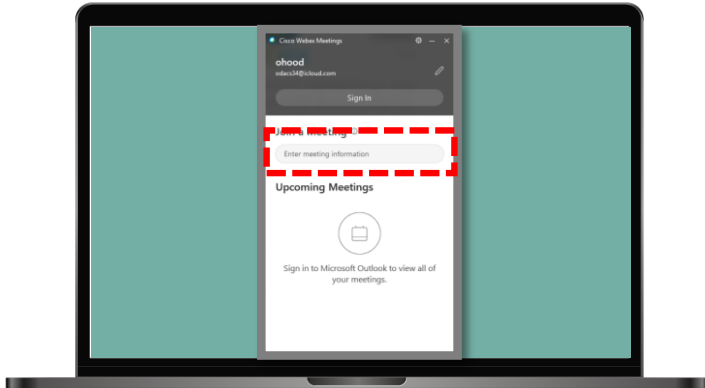

التسجيل في تطبيق webex عبر الهاتف

ظهور شاشة
الاجتماع او اللقاء

كتابة رابط الاجتماع
او اللقاء

كتابة الاسم
والبريد الإلكتروني

الضغط على **join meeting**

التسجيل في تطبيق webex عبر الحاسب

إدخال رابط القاعة أو رقمها

كتابة الاسم
والبريد الالكتروني

الضغط على user as guest

الضغط على
continue as guest