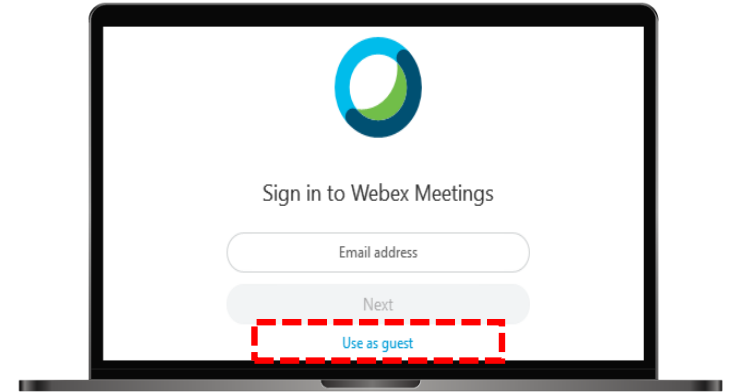

التسجيل في تطبيق webex عبر الهاتف

ظهور شاشة
الاجتماع او اللقاء

كتابة رابط الاجتماع
او اللقاء

كتابة الاسم
والبريد الإلكتروني

الضغط على **join meeting**

التسجيل في تطبيق webex عبر الحاسب

إدخال رابط القاعة أو رقمها

كتابة الاسم
والبريد الالكتروني

الضغط على user as guest

الضغط على
continue as guest