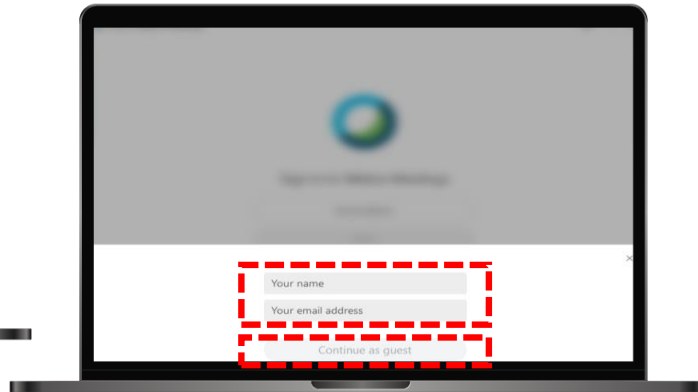

التسجيل في تطبيق webex عبر الهاتف

ظهور شاشة
الاجتماع او اللقاء

كتابة رابط الاجتماع
او اللقاء

كتابة الاسم
والبريد الإلكتروني

الضغط على **join meeting**

التسجيل في تطبيق webex عبر الحاسب

إدخال رابط القاعة أو رقمها

كتابة الاسم
والبريد الالكتروني

الضغط على user as guest

الضغط على
continue as guest