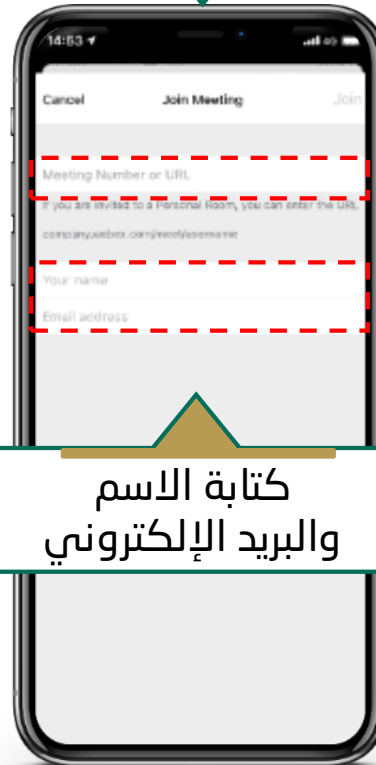

التسجيل في تطبيق webex عبر الهاتف

ظهور شاشة
الاجتماع او اللقاء

كتابة رابط الاجتماع
او اللقاء

كتابة الاسم
والبريد الإلكتروني

الضغط على **join meeting**

التسجيل في تطبيق webex عبر الحاسب

إدخال رابط القاعة أو رقمها